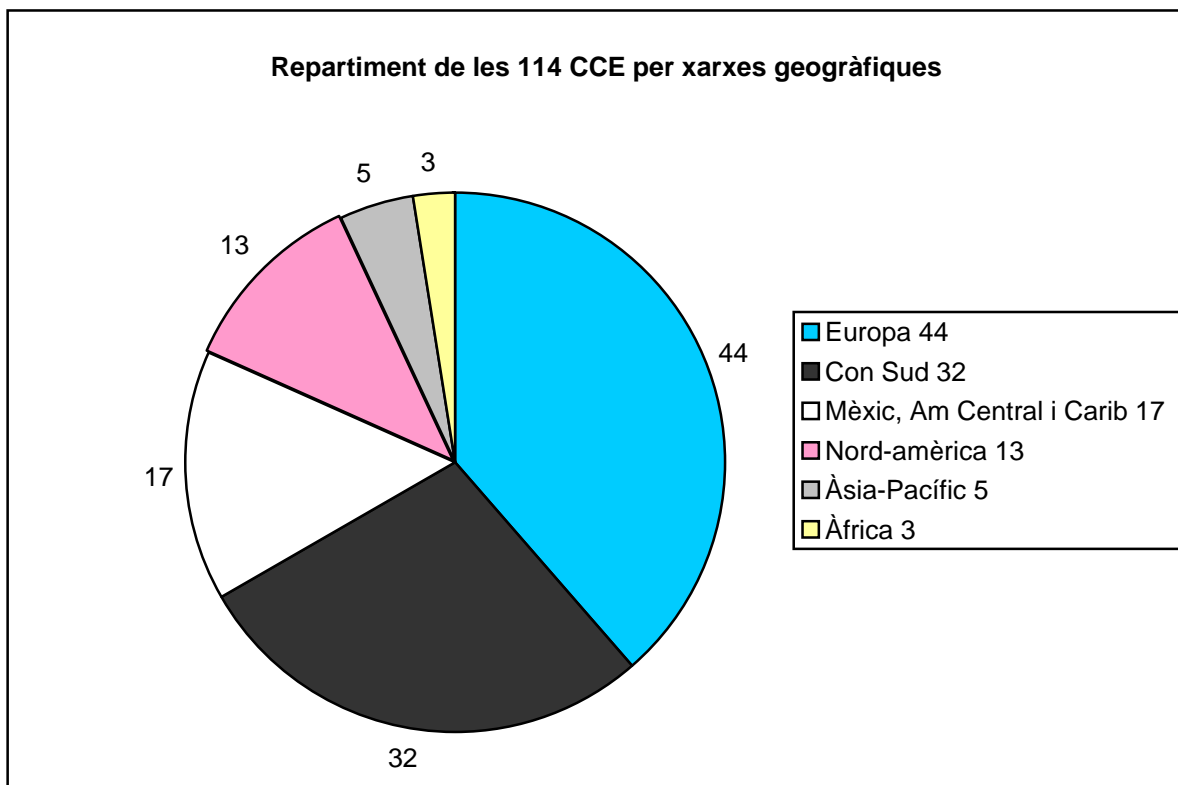

1. Què és una Comunitat Catalana de l'Exterior?

Les Comunitats Catalanes de l'Exterior (CCE) són entitats privades que la Generalitat de Catalunya ha reconegut oficialment per acord de Govern prèvia sol·licitud de la mateixa comunitat. Estan constituïdes per gent catalana i/o catalanòfila i tenen com a objectius la promoció de Catalunya i el suport a la comunitat catalana resident a l'exterior de Catalunya.

Actualment, entre les 114 comunitats catalanes de l'exterior hi ha 88 associacions, casals i centres catalans, 8 agrupacions empresarials i 3 entitats de caràcter acadèmic.

Per a informació sobre el procés de reconeixement d'una nova comunitat catalana de l'exterior, podeu contactar amb el personal de l'Àrea de les Comunitats Catalanes de l'Exterior.